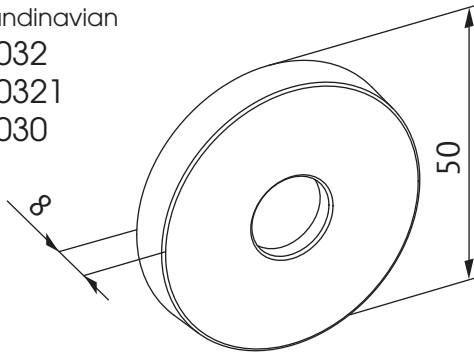

# ABLOY INOXI 3-19K EXIT / EH073

Scandinavian  
LH032  
LH0321  
LH030

DIN  
LH042  
LH0421  
LH040

Scandinavian  
LH0650  
LH0651  
LH0630

DIN  
LH0750  
LH0751  
LH0730