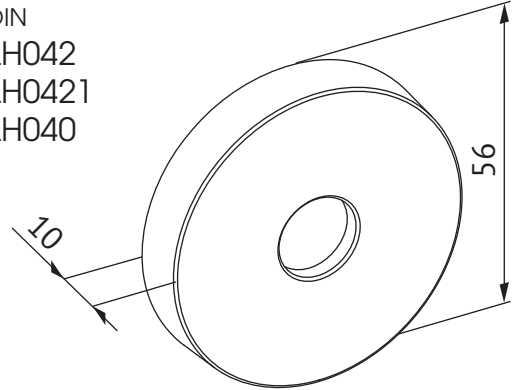

# ABLOY INOXI 3-19K EXIT / EH073

Scandinavian  
LH032  
LH0321  
LH030

DIN  
LH042  
LH0421  
LH040

Scandinavian  
LH0650  
LH0651  
LH0630

DIN  
LH0750  
LH0751  
LH0730