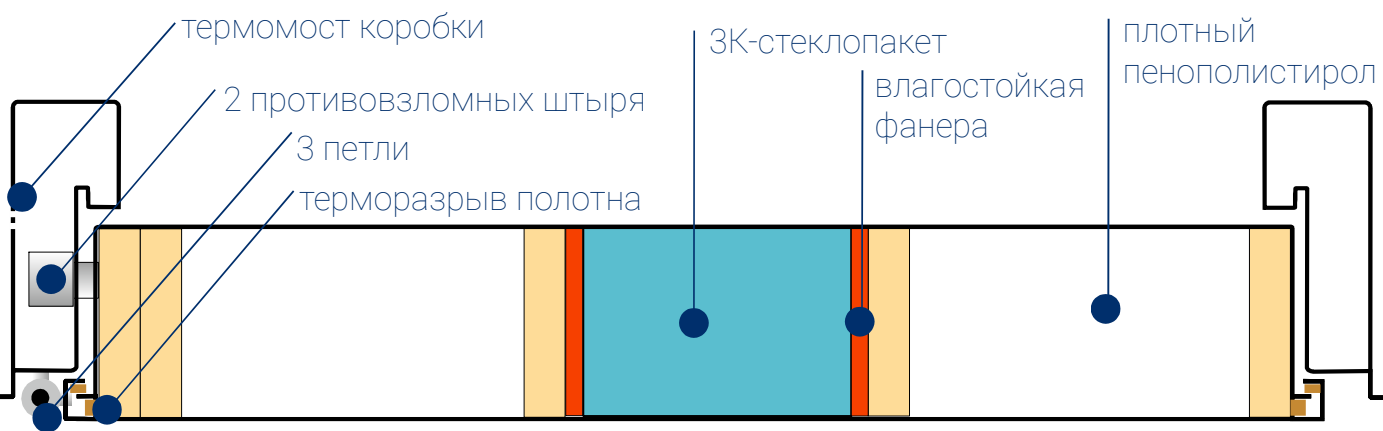

НОВИНКА! ТЁПЛЫЕ ДВЕРИ NORD FIN DOORS STEEL

нордический характер
европейское качество

○●● NFD010 ○●● NFD015

-  полотно из цельногнутого листа без сварки
-  качественная оцинковка против коррозии полотна и коробки
-  заполнение - плотный пенополистирол – дверь не промерзнет
-  подготовка под финскую фурнитуру ABLOY - надежность и удобство, проверенные десятилетиями
-  3 мощных петли
-  2 противосъемных штыря
-  2 контура утепления
-  терморазрыв полотна обеспечивает защиту от проникновения холода внутрь дома
-  термомост коробки (перфорация + заполнение минеральной ватой)
-  порог с покрытием из нержавеющей стали для повышенной износостойкости
-  соотношение цены, характеристик и качества - как у финских входных дверей
-  полотно толщиной 70 мм!
-  малый вес: идеальны для каркасного дома!

- 3 ЦВЕТА**
-  RAL 9003 - цвет пластиковых окон
 -  RAL 7016 - популярный серый цвет мягкой / металлочерепицы
 -  RAL 9005 - строгий модный чёрный цвет

9003

7016

9005