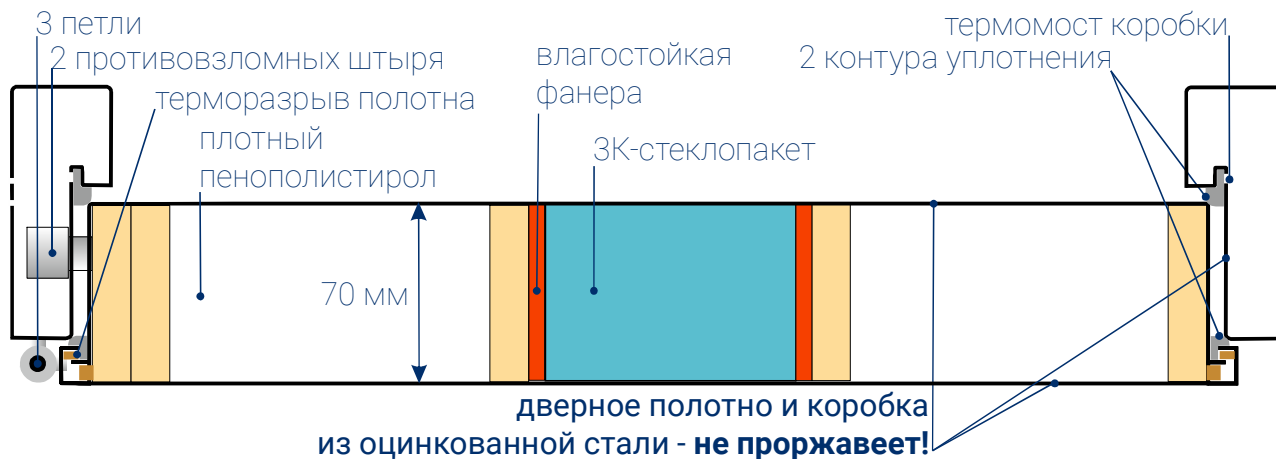

НОВИНКА! ТЁПЛЫЕ ДВЕРИ NORD FIN DOORS STEEL

нордический характер
европейское качество

○●● NFD010 ○●● NFD015

-  полотно из цельногнутого листа без сварки
-  качественная оцинковка против коррозии полотна и коробки
-  заполнение - плотный пенополистирол – дверь не промерзнет
-  подготовка под финскую фурнитуру ABLOY - надежность и удобство, проверенные десятилетиями
-  3 мощных петли
-  2 противосъемных штыря
-  2 контура утепления
-  терморазрыв полотна обеспечивает защиту от проникновения холода внутрь дома
-  термомост коробки (перфорация + заполнение минеральной ватой)
-  порог с покрытием из нержавеющей стали для повышенной износостойкости
-  соотношение цены, характеристик и качества - как у финских входных дверей
-  полотно толщиной 70 мм!
-  малый вес: идеальны для каркасного дома!