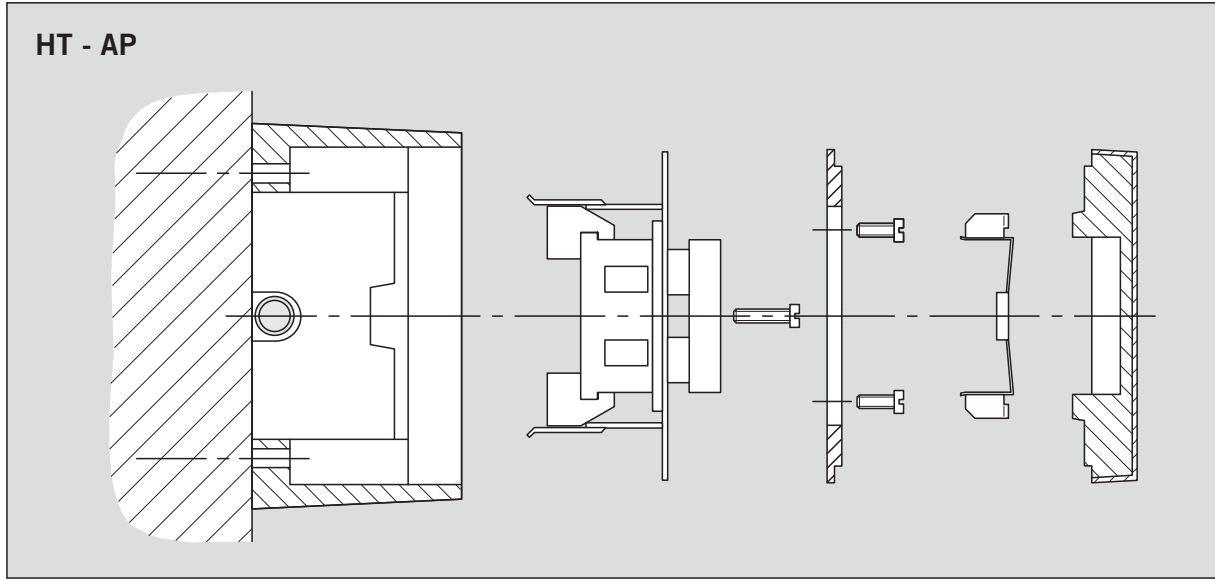

HT  
—

Handtaster / Push button

WN 053735 45532, 10/12

Anderungen vorbehalten  
Subject to change without notice