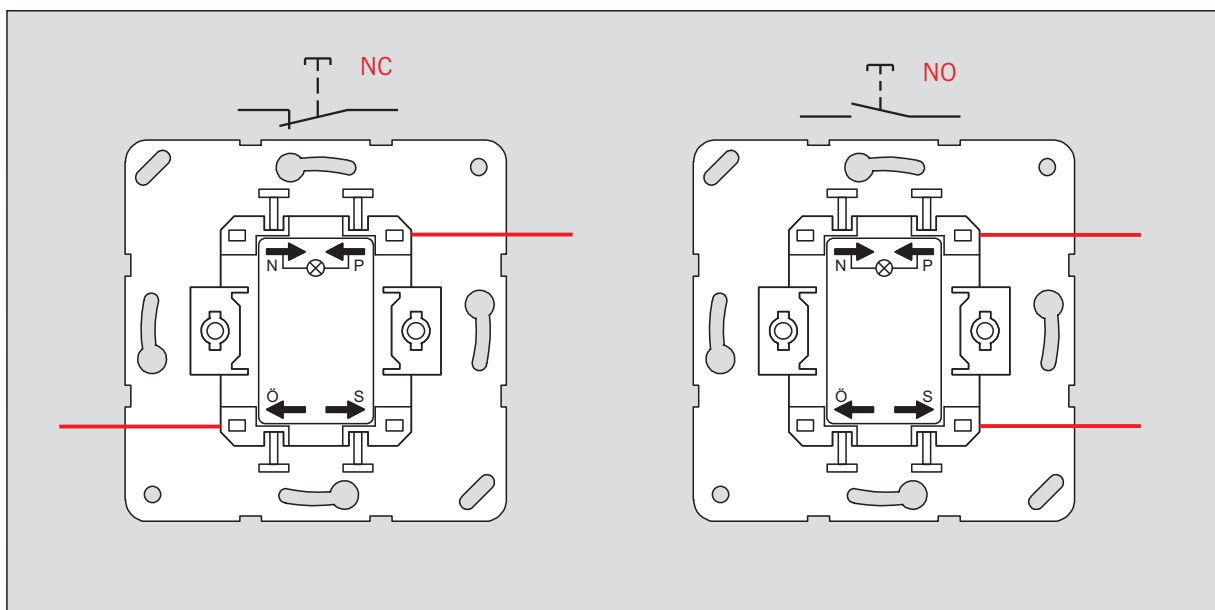

HT  
—

Handtaster / Push button

WN 053735 45532, 10/12

Anderungen vorbehalten  
Subject to change without notice